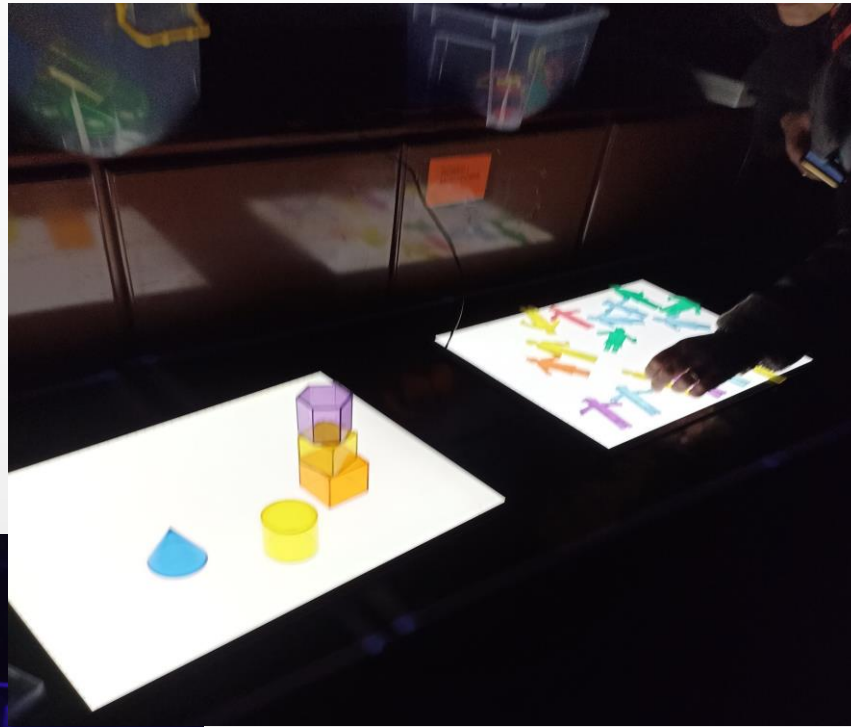

Erasmus+

GRANOLLERS- BARCELLONA

Scuola Primaria

Istituto Comprensivo di Gatteo

ESCOLA MESTRES MONTAÑA

LA SCUOLA

AULA SENSORIALE BUIA

GIARDINO

P
L
A
N
T

GIARDINO VERTICALE

LABORATORIO ARTISTICO...ASPETTANDO CARNEVALE

GRANOLLERS

A SPASSO PER BARCELONA

La Pedrera (Casa Milà)

Casa
Batlò

Plaza de Catalunya